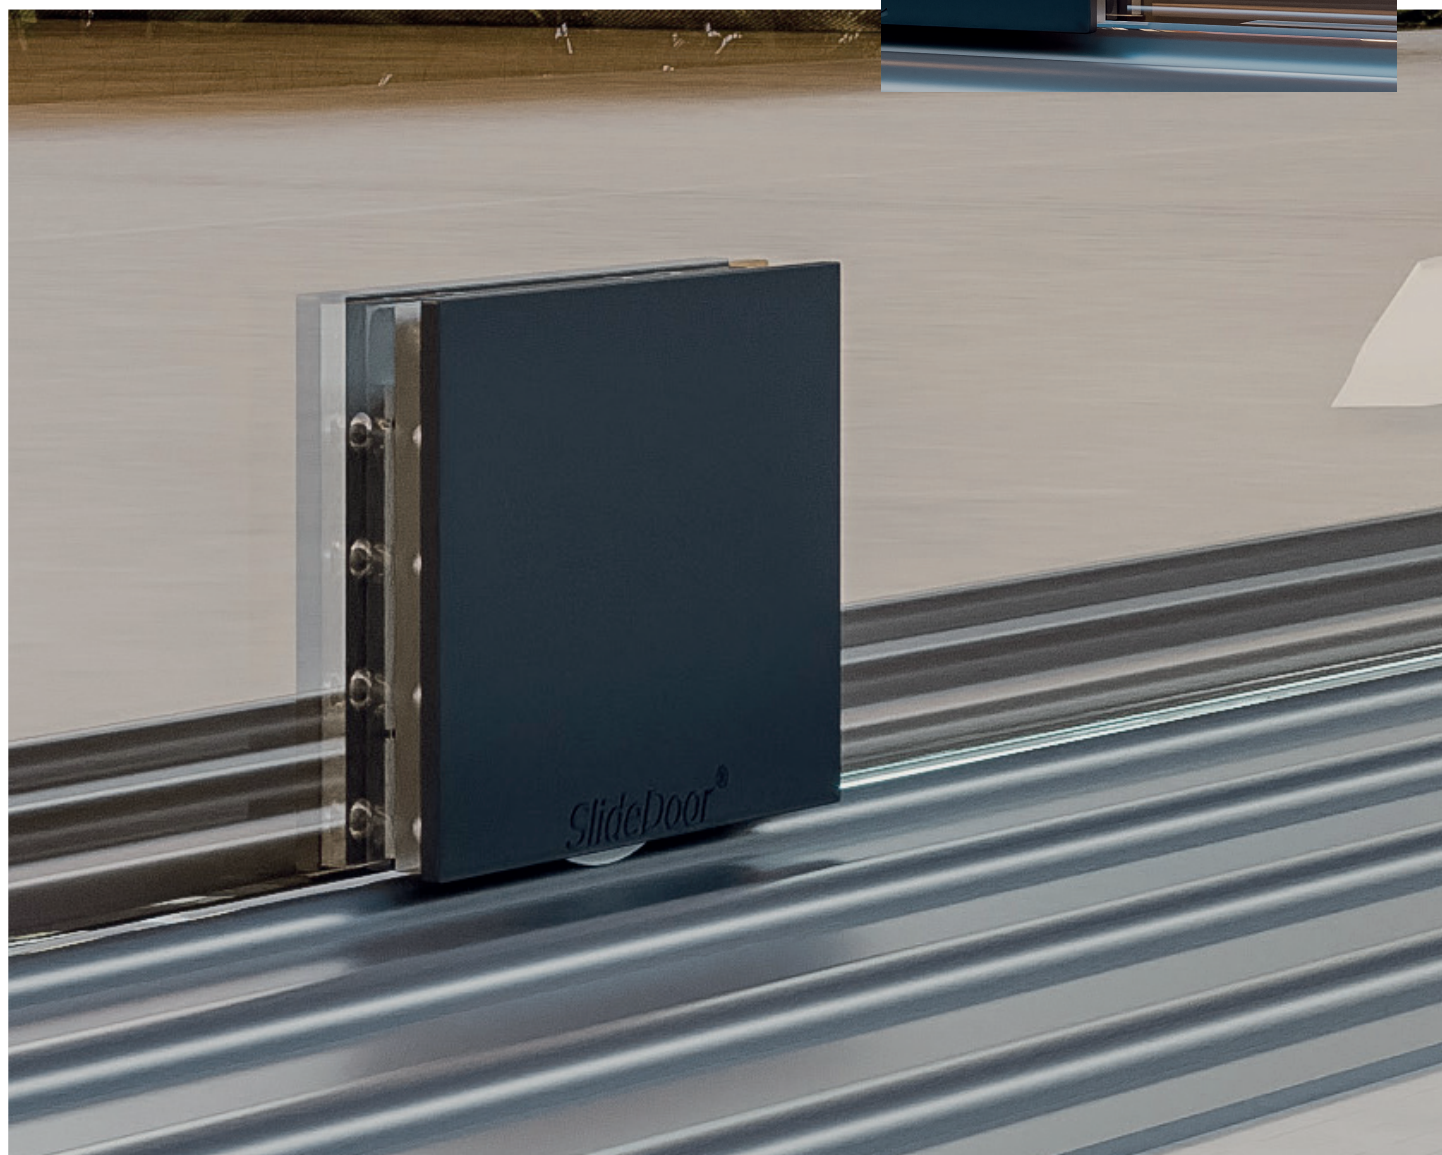

Com roldanas ultrarresistentes que suportam até 110kg por folha, nosso sistema proporciona um deslizamento leve e silencioso.

Feito para vidros de oito milímetros, ele é ideal para salões de festas, varandas altas, coberturas, divisões de ambientes internos, escritórios, fachadas comerciais e residenciais, além de ser o favorito para áreas gourmet!

Regulagem de até 8mm

Acabamento com regulagem no transpasse

Trilho de estancamento de água