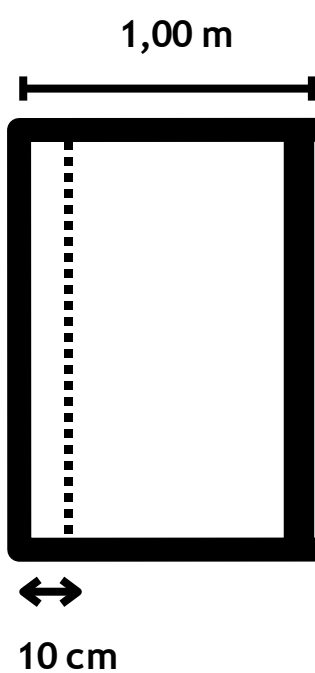

DESLOCAMENTO DO PIVÔ

Pivotante