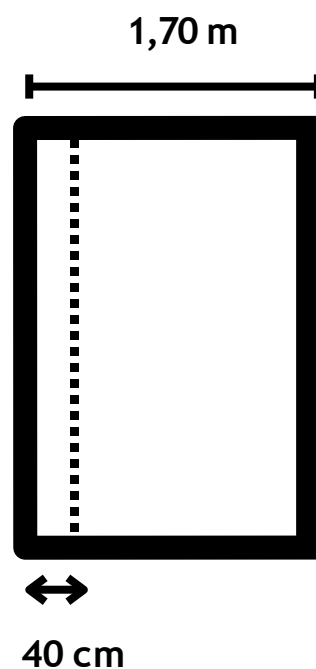

DESLOCAMENTO DO PIVÔ

Pivotante