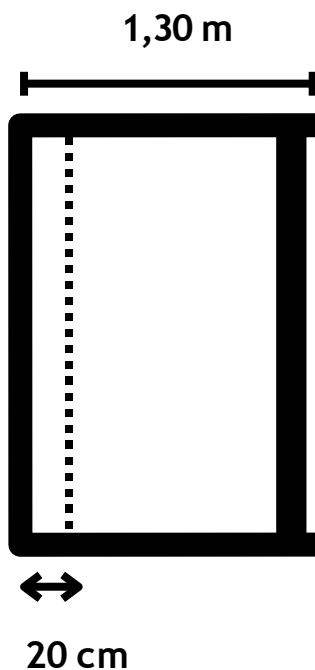

DESLOCAMENTO DO PIVÔ

Pivotante